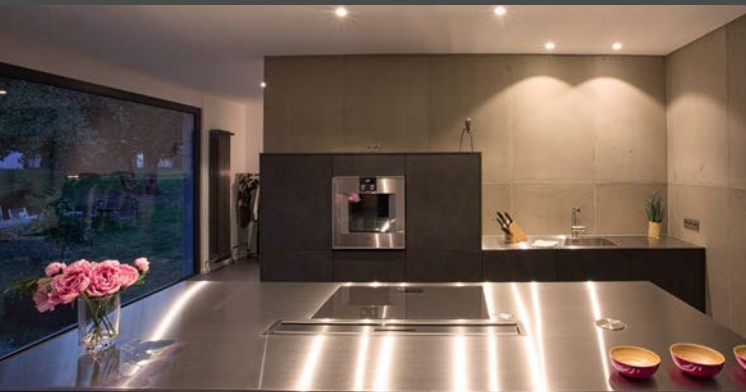

BEI LAVIDA MÖBEL

*La
vida*

GENAU MEIN STIL!