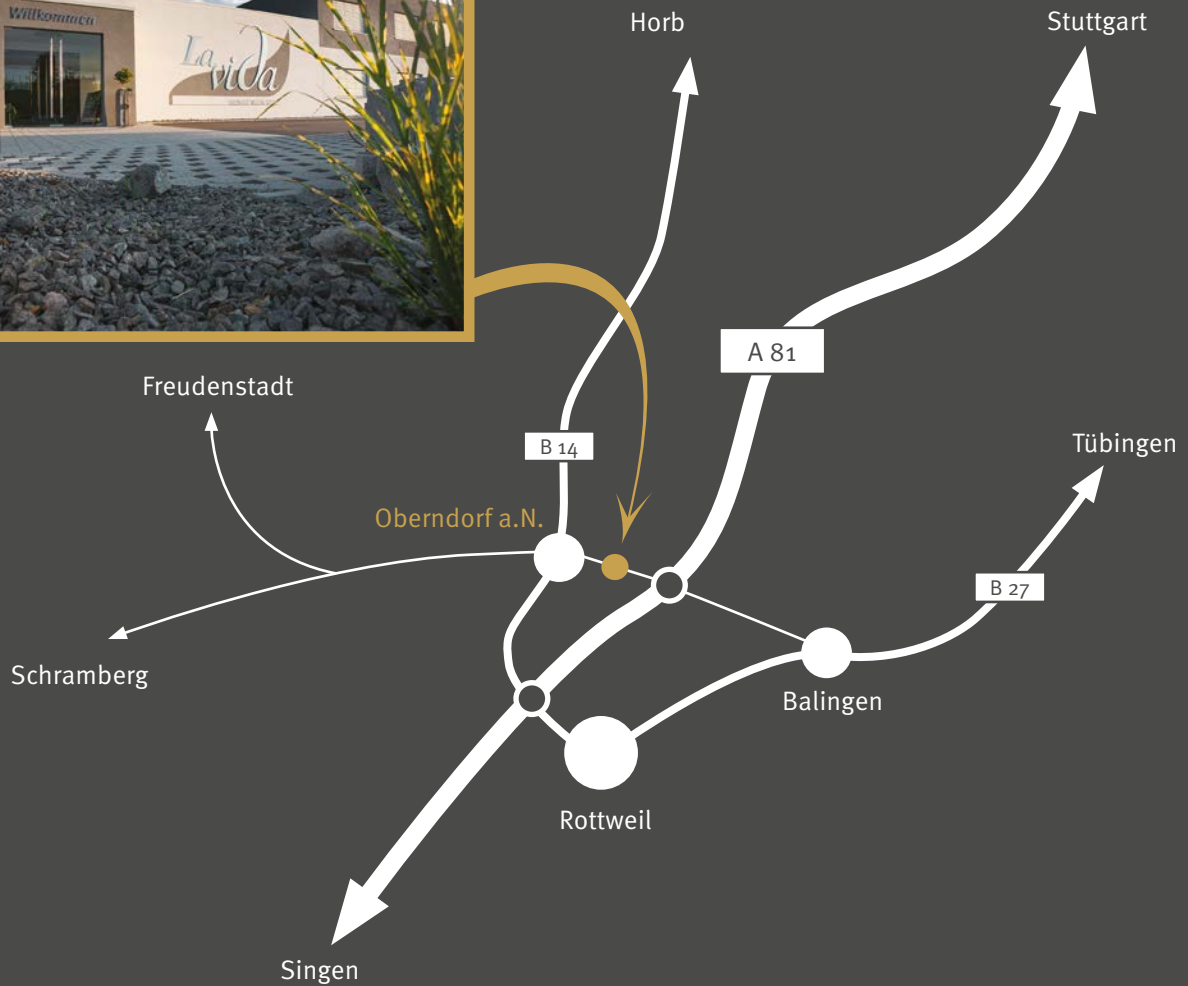

LIVE DABEI IST KÜNSTLERIN MURIELLE LÖTTKER

Die Künstlerin Murielle Löttker schafft mit der Verbindung aus Acrylfarben und Rostpigmenten einzigartige Kunstwerke auf Leinwand und Holz. Sorgfältig ausgewählte Strukturen sorgen für Dynamik und Lebendigkeit. Die warmen Farben kreieren eine unverwechselbare Atmosphäre und beeinflussen die Stimmung eines Raumes auf positive Weise. Eine Inspiration für schöne Wohnkultur.
murielloettker.jimdo.de

KUNST DESIGN

LASSEN SIE SICH VON DEM EXPERTEN UND INHABER DER WANDMANUFAKTUR BEISEL DIREKT VOR ORT BEI UNS BERATEN.

In der Beisel Wandmanufaktur werden Wandverkleidungen und -beschichtungen in besonders hochwertiger Optik von Hand hergestellt, wie z.B. Rost- oder Betonoptik. Diese vereinen handwerkliche Tradition mit einer natürlichen Anmutung und einem besonders innovativem Wanddesign. Für ästhetische Wohn- und Geschäftskonzepte im Objekt- und Privatbereich!
www.wandmanufaktur-beisel.de

Ihr Weg zu uns:

Vorab stöbern:
Jeden Samstag
von 9 - 16 Uhr
geöffnet!

Lavidä GmbH
Am Römerhof 13
78727 Oberndorf-Bochingen
www.lavidä-moebel.de

Lavidä
GENAU MEIN STIL!